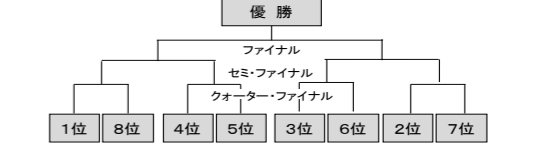

【第19回大会 競技形式】
 《レギュラーシーズン》
 【 2017年10月7(土)～2018年3月11(日) 】
 1) 12チームによる3回戦総当たり方式
 (合計 198試合 チームあたり 33試合)
 《プレーオフ》
 ①クォーターファイナル【 2018年3月17(土)～3月18(日) 】
 レギュラーシーズン上位8チームによる
 ②セミファイナル【 2018年3月24(土) 】
 クォーターファイナル勝者4チームによる
 ③3位決定戦【 2018年3月25(日) 】
 セミファイナル敗者2チームによる
 ④ファイナル【 2018年3月25(日) 】
 セミファイナル勝者2チームによる