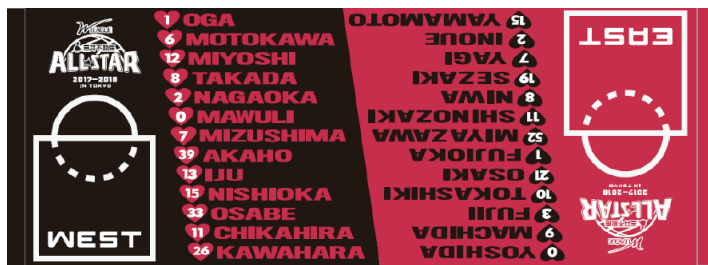

### ②「東京羽田ヴィッキーズ」の選手たちが登場!

今大会は大田区開催!ということで、地元である東京羽田ヴィッキーズの選手たちがオールスターゲームに花を添えます。

「Wリーグレジェンズ」チームへの助っ人参戦や、試合前の各種ブースにて皆様のお越しをお待ちしております!

フォトブースではいっしょに写真が撮れるチャンスも!地元のプレイヤーに温かいご声援をお願いします。

# ◇公式グッズ情報 【2号店】 商品情報！

オールスターといえば公式グッズ！

今大会はまさかの2店舗出店！！こちらも定番アイテムのTシャツやタオルなどは2号店で！

1号店、2号店、どちらも会場前の10時開店予定です！価格は店頭にてご確認ください。

ネームナンバーTシャツ

ロスターTシャツ

ユニフォームキーホルダー

スポーツタオル