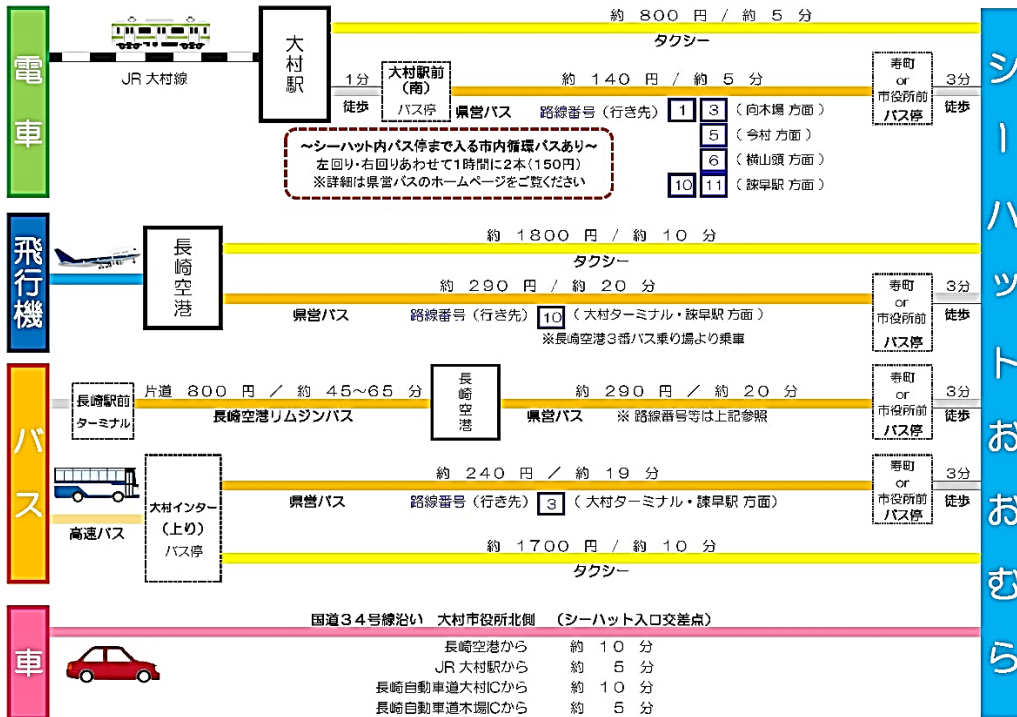

### ◆会場へお越しのお客様へ

各種交通機関による会場へのアクセスは以下の通りです。

### 【お願い】お車でお越しのお客様へ

シーハット大村敷地内駐車場は**一般車両の駐車を禁止**とさせていただきます。

大会期間中は**建物裏手の「ポートレース大村第5駐車場(大村市役所裏)」**を開放しております。

一般車両はこちらに駐車ください。

近隣の商業施設等への駐車は絶対におやめください。