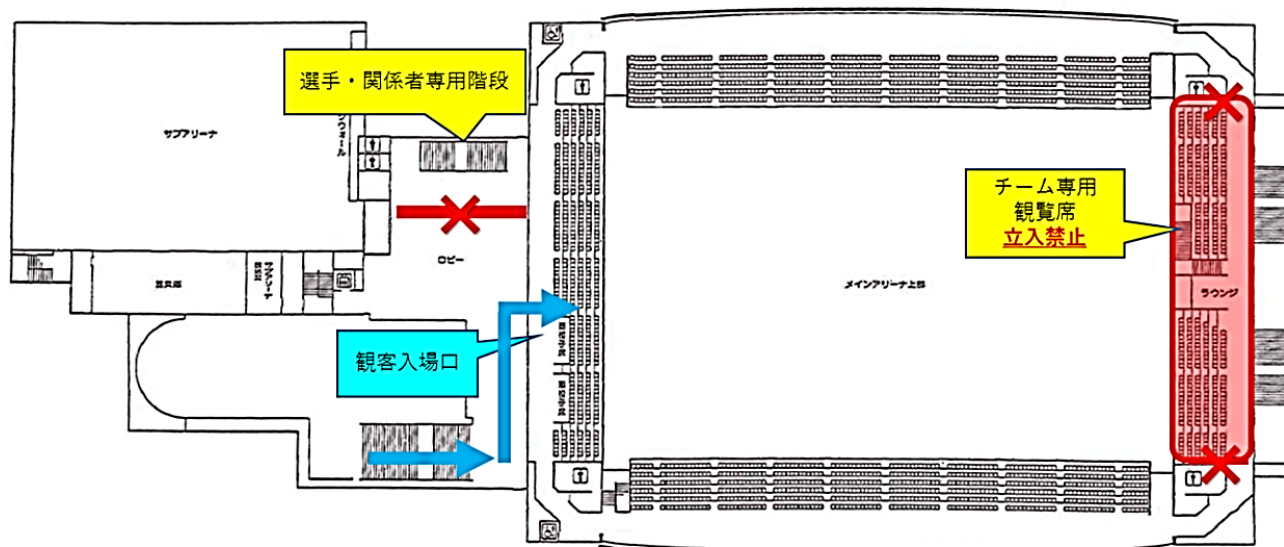

### ◆会場へお越しのお客様へ

各種交通機関による会場へのアクセスは以下の通りです。

### 【お願い】お車でお越しのお客様へ

シーハット大村敷地内駐車場は**一般車両の駐車を禁止**とさせていただきます。

大会期間中は**建物裏手の「ポートレース大村第5駐車場(大村市役所裏)」**を開放しております。

一般車両はこちらに駐車ください。

近隣の商業施設等への駐車は絶対におやめください。

## ◆会場内について

- 入場は**無料**です。**全席自由席**とさせていただきます。混雑時は譲り合ってご観戦ください。
- ご観戦は**2 F スタンド席のみ**とさせていただきます。  
**1 F アリーナエリアへの立ち入りは大会進行の妨げになりますので絶対におやめください。**
- また**2 F 西側観客席はすべて「選手・スタッフ専用観客席」とさせていただきます。**  
一般の方の立ち入りは固くお断りさせていただきます。