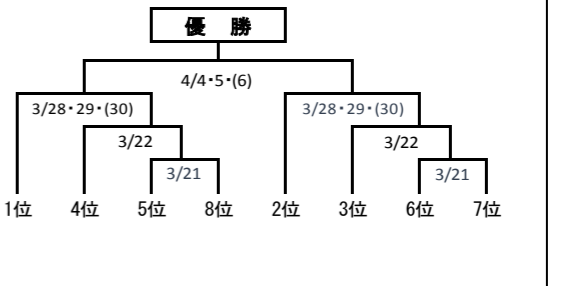

【第21回大会 競技形式】

《レギュラーシーズン》

【2019年10月4日(金)～2020年3月15日(日)】

12チームによる2回戦総当たり方式

(合計 132試合 チームあたり 22試合)

《プレーオフ》

①セミクォーターファイナル 【2020年3月21日(土)】

レギュラーシーズンの5位～8位チームによる1戦先勝方式

②クォーターファイナル 【2020年3月22日(日)】

レギュラーシーズンの3位・4位とセミクォーターファイナルの

勝者2チームによる1戦先勝方式

③セミファイナル 【2020年3月28日(土)～30日(月)】

レギュラーシーズンの1位・2位とクォーターファイナルの

勝者2チームによる2戦先勝方式

④ファイナル 【2020年4月4日(土)～6日(月)】

セミファイナルの勝者2チームによる2戦先勝方式