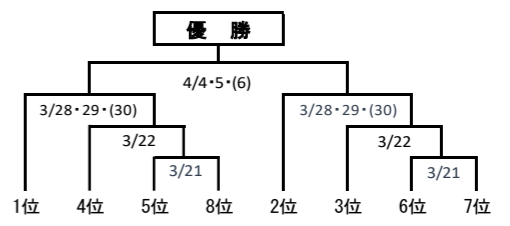

第21回Wリーグ 競技日程

Table with columns for Round, Date, Time, Home Team, Away Team, Venue, and Match Details. Includes 'レギュラーシーズン' and 'プレーオフ' sections.

プレーオフ

Table for 'セミクォーターファイナル (1戦先勝方式)' showing match dates, times, and venues.

Table for 'クォーターファイナル(1戦先勝方式)' showing match dates, times, and venues.

Table for 'セミファイナル(2戦先勝方式)' showing match dates, times, and venues.

Table for 'ファイナル(2戦先勝方式)' showing match dates, times, and venues.

【第21回大会 競技形式】

レギュラーシーズン 【2019年10月4日(金)~2020年3月15日(日)】
12チームによる2回戦総当たり方式 (合計 132試合 チームあたり 22試合)

プレーオフ
①セミクォーターファイナル 【2020年3月21日(土)】
レギュラーシーズンの5位~8位チームによる1戦先勝方式
②クォーターファイナル 【2020年3月22日(日)】
レギュラーシーズンの3位・4位とセミクォーターファイナルの勝者2チームによる1戦先勝方式
③セミファイナル 【2020年3月28日(土)~30日(月)】
レギュラーシーズンの1位・2位とクォーターファイナルの勝者2チームによる2戦先勝方式
④ファイナル 【2020年4月4日(土)~6日(月)】
セミファイナルの勝者2チームによる2戦先勝方式