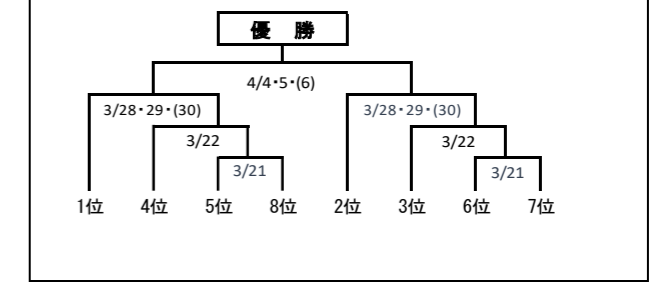

プレーオフ

セミクォーターファイナル (1戦先勝方式)				
セミクォーターファイナル①	3/21	13:00	秋田県秋田市	秋田県立体育館
セミクォーターファイナル②	3/21	15:00	秋田県秋田市	秋田県立体育館

クォーターファイナル(1戦先勝方式)				
クォーターファイナル①	3/22	13:00	秋田県秋田市	秋田県立体育館
クォーターファイナル②	3/22	15:00	秋田県秋田市	秋田県立体育館

セミアイナル(2戦先勝方式)				
セミアイナル① 第1戦	3/28			
セミアイナル② 第1戦	3/28			
セミアイナル① 第2戦	3/29	調整中	東京都大田区	大田区総合体育館
セミアイナル② 第2戦	3/29			
セミアイナル① 第3戦	3/30			
セミアイナル② 第3戦	3/30			

※2先勝方式のため、3/30(月)の第3戦は行われない場合があります。

ファイナル(2戦先勝方式)				
ファイナル 第1戦	4/4			
ファイナル 第2戦	4/5	調整中	東京都大田区	大田区総合体育館
ファイナル 第3戦	4/6			

※2先勝方式のため、4/6(月)の第3戦は行われない場合があります。

【第21回大会 競技形式】

【レギュラーシーズン】
【2019年10月4日(金)～2020年3月15日(日)】
12チームによる2回戦総当たり方式
(合計 132試合 チームあたり 22試合)

【プレーオフ】
①セミクォーターファイナル 【2020年3月21日(土)】
レギュラーシーズンの5位～8位チームによる1戦先勝方式
②クォーターファイナル 【2020年3月22日(日)】
レギュラーシーズンの3位・4位とセミクォーターファイナルの勝者2チームによる1戦先勝方式
③セミアイナル 【2020年3月28日(土)～30日(月)】
レギュラーシーズンの1位・2位とクォーターファイナルの勝者2チームによる2戦先勝方式
④ファイナル 【2020年4月4日(土)～6日(月)】
セミアイナルの勝者2チームによる2戦先勝方式