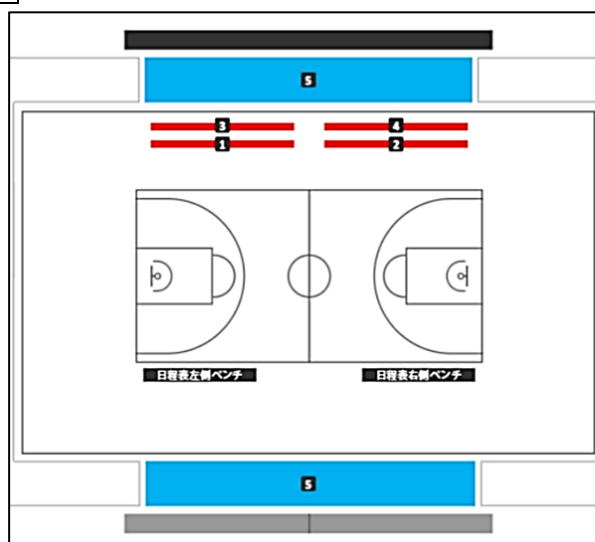

チケット料金表（全日程共通）

【ご注意】会場での当日券販売は行いません。

席種				前売り価格	当日価格	
SS指定席	1	コートサイド1列目	ベンチ向	日程表左側チーム	9,500	10,000
	2			日程表右側チーム	9,500	10,000
	3	コートサイド2列目	ベンチ向	日程表左側チーム	8,500	9,000
	4			日程表右側チーム	8,500	9,000
2Fエリア指定席	5	2Fスタンド席	ベンチ向/裏	-	3,500	4,000
車いす席	6	2F車いす席	-	-	3,500	4,000

- ■全席種、1枚のチケットで当日開催される全試合の観戦が可能です。
- ■未就学児は保護者の膝上観戦に限り無料です。座席が必要な場合はチケットをご購入いただきます。
- ■車いすを使用される方の同伴者は1名まで可能です。
  「2F エリア指定席」のチケットをご購入いただき、車いす席エリア内でご観戦可能です。

座席図（全日程共通）

新型コロナウイルス感染拡大防止の対応について

新型コロナウイルス感染拡大防止の観点から以下の対応を取らせていただきます。ご理解の程お願い申し上げます。

- ■ソーシャルディスタンス確保のため、座席は1～3席程度の間隔を空けております。
  複数枚ご購入いただいた場合でも間隔を空けてのご着席となります。
- ■SS指定席は、通常よりもコートから離れた配置となります。
- ■顧客情報管理の観点から、全席種「Wリーグチケット」でのオンライン販売となります。
- ■会場での「当日券販売」および「発券」はいたしません。
- ■当日券をお求めの場合は、当日 16:00 までに「Wリーグチケット」サイトにてご購入いただき、お客様自身でコンビニエンスストア等にて発券の上、ご来場ください。
- ■当リーグの興行運営にご協力いただけない場合はご入場をお断りいたします。
  チケットご購入の前に、必ず[こちら](#)をご確認ください。