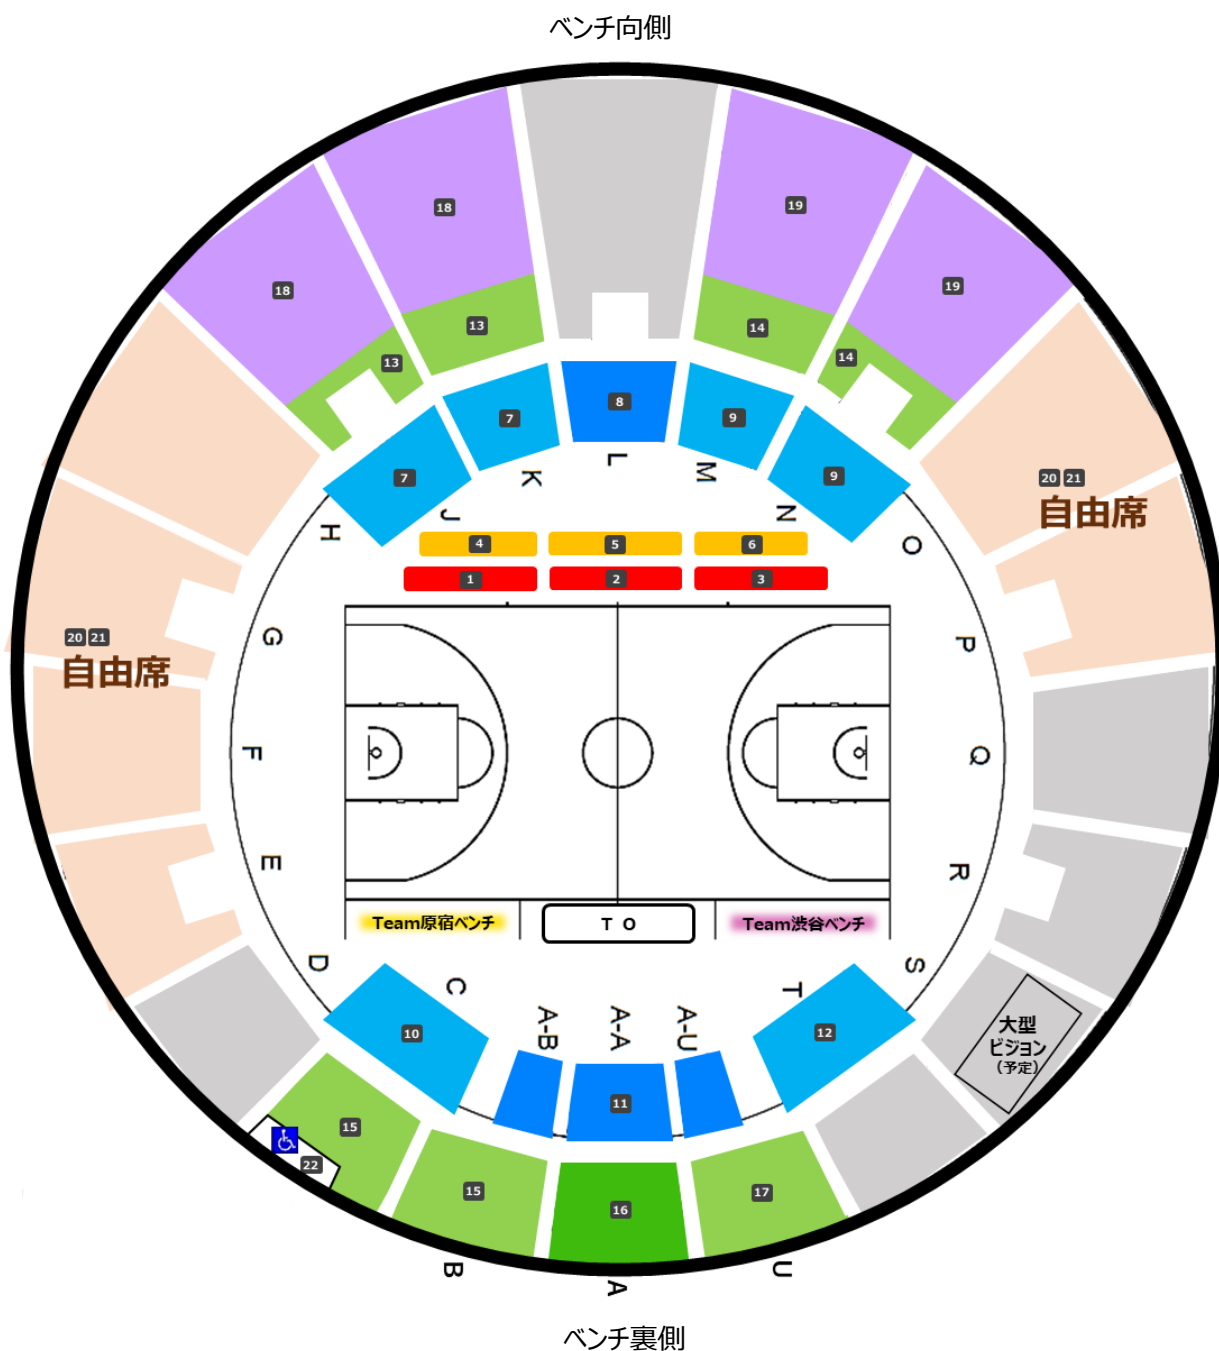

1/24(日) オールスター本戦

『ステーキハウス ブロンコピリー presents Wリーグオールスター 2020-2021 in 代々木』料金表

席種				特典	前売り		当日		
					通常価格	GOTO 割引価格	通常価格	GOTO 割引価格	
P1指定席	1	アリーナ コートサイド1列目	ベンチ向	Team原宿側	全選手サイン入り公式プログラム 前日特別イベント参加権 オリジナル応援ハリセン	30,000	28,000	30,000	28,000
	2			中央		30,000	28,000	30,000	28,000
	3			Team渋谷側		30,000	28,000	30,000	28,000
P2指定席	4	アリーナ コートサイド2列目 ※段差あり	ベンチ向	Team原宿側	全選手サイン入り公式プログラム 前日特別イベント参加権 オリジナル応援ハリセン	25,000	23,000	25,000	23,000
	5			中央		25,000	23,000	25,000	23,000
	6			Team渋谷側		25,000	23,000	25,000	23,000
S指定席	7	アリーナ ひな壇	ベンチ向	Team原宿側	前日イベント参加権 オリジナル応援ハリセン	18,000	16,000	18,000	16,000
	8			中央		20,000	18,000	20,000	18,000
	9			Team渋谷側		18,000	16,000	18,000	16,000
	10		ベンチ裏	Team原宿側		18,000	16,000	18,000	16,000
	11			中央		20,000	18,000	20,000	18,000
	12			Team渋谷側		18,000	16,000	18,000	16,000
A指定席	13	2Fスタンド コートサイド前方	ベンチ向	Team原宿側	オリジナル応援ハリセン	12,000	10,000	12,000	10,000
	14			Team渋谷側		12,000	10,000	12,000	10,000
	15		ベンチ裏	Team原宿側		12,000	10,000	12,000	10,000
	16			中央		15,000	13,000	15,000	13,000
	17			Team渋谷側		12,000	10,000	12,000	10,000
B指定席	18	2Fスタンド コートサイド後方	ベンチ向	Team原宿側	オリジナル応援ハリセン	7,000	5,600	8,000	6,400
	19			Team渋谷側		7,000	5,600	8,000	6,400
自由席	20	2Fスタンド席	コートエンド	大人	オリジナル応援ハリセン	4,000	3,200	5,000	4,000
	21			小中高生		2,500	2,000	3,000	2,400
車いす席	22	車いす席	-	オリジナル応援ハリセン	4,000	3,200	3,000	2,400	

「Team 原宿」キャプテン：町田瑠唯選手

「Team 渋谷」キャプテン：本川紗奈生選手

1/24(日) オールスター本戦

『ステーキハウス ブロンコピリー presents Wリーグオールスター 2020-2021 in 代々木』 座席図

※「Team 原宿」キャプテン：町田瑠唯選手 「Team 渋谷」キャプテン：本川紗奈生選手