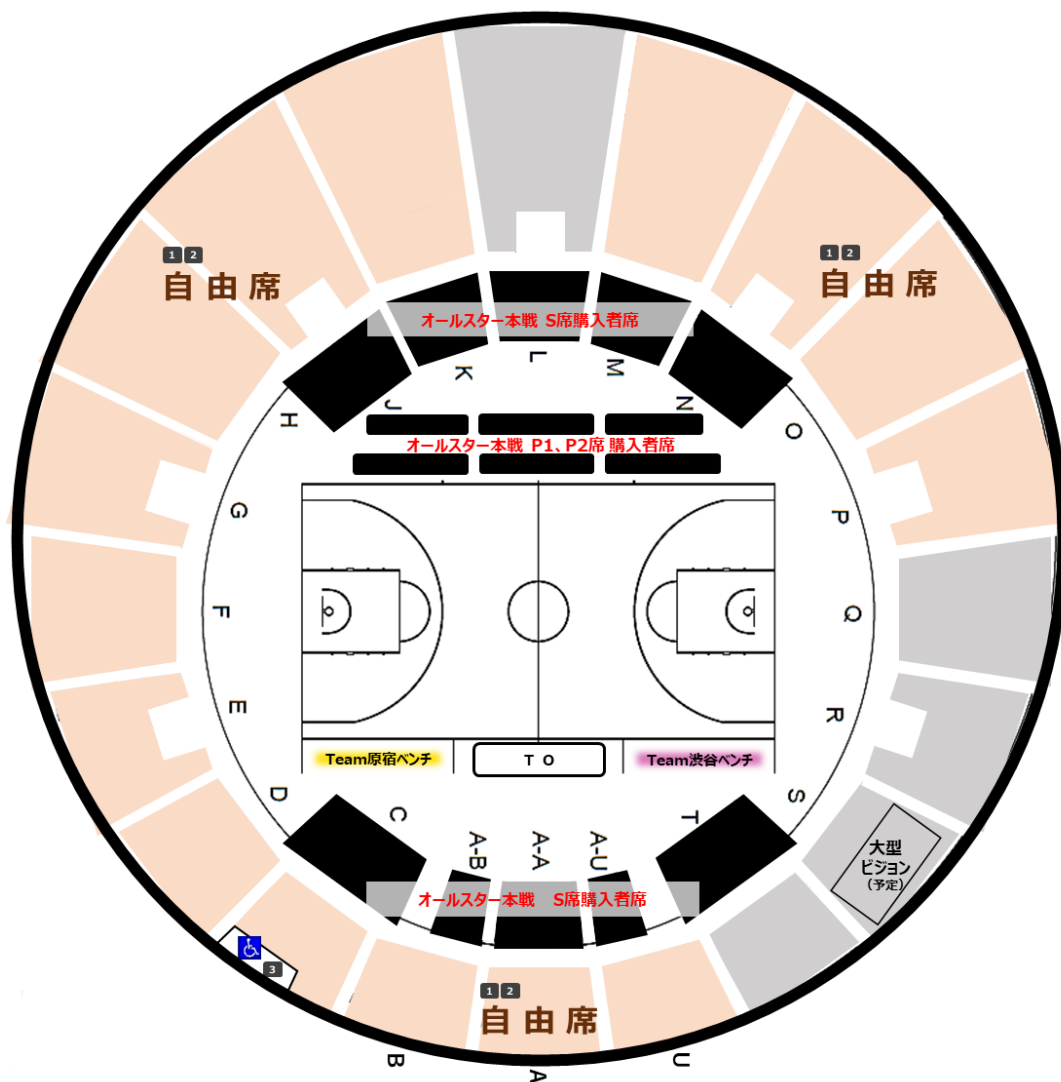

チケット料金表・座席図

- ■全席種、1枚のチケットで当日開催される全イベントの観戦が可能です。
- ■未就学児は保護者の膝上観戦に限り無料です。座席が必要な場合はチケットをご購入いただけます。
- ■車いす席は、2階となります。予めご了承ください。
- ■車いすを使用される方の同伴者は1名まで可能です。同伴される場合は「2F 自由席」のチケットをご購入いただき、車いす席エリア内でご観戦可能です。
- ■前売り券が完売した場合、当日券の販売はございません。
- ■会場での「当日券販売」および「発券」はいたしません。
- ■当日券をお求めの場合は、当日 16:00 までに「Wリーグチケット」サイトにてご購入いただき、お客様自身でコンビニエンスストア等にて発券の上、ご来場ください。

1/23(土) オールスター前日特別イベント

『～このまま終われない～ 第21回 Wリーグ引退選手による“LAST GAME”』イベントの詳細は[こちら](#)

席種			前売り		当日		
			通常価格	GOTO 割引価格	通常価格	GOTO 割引価格	
自由席	1	2Fスタンド席	大人	3,000	2,400	3,500	2,800
	2		小中高生	1,500	1,200	2,000	1,600
車いす席	3	車いす席		3,000	2,400	3,500	2,800

※イベント単独チケットのため、このチケットで翌日のオールスター本戦を観戦することはできません。