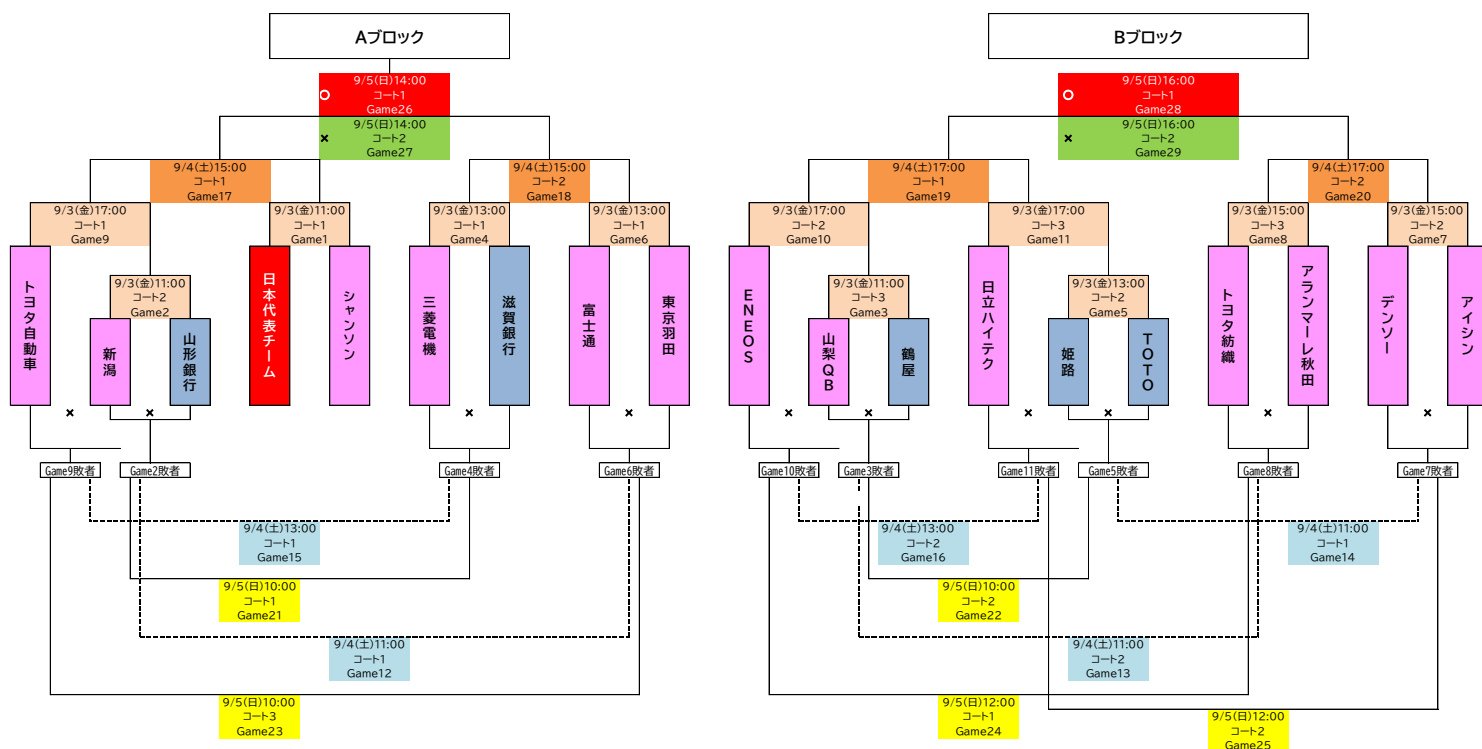

Wリーグ オータムカップ 2021 高崎 競技日程