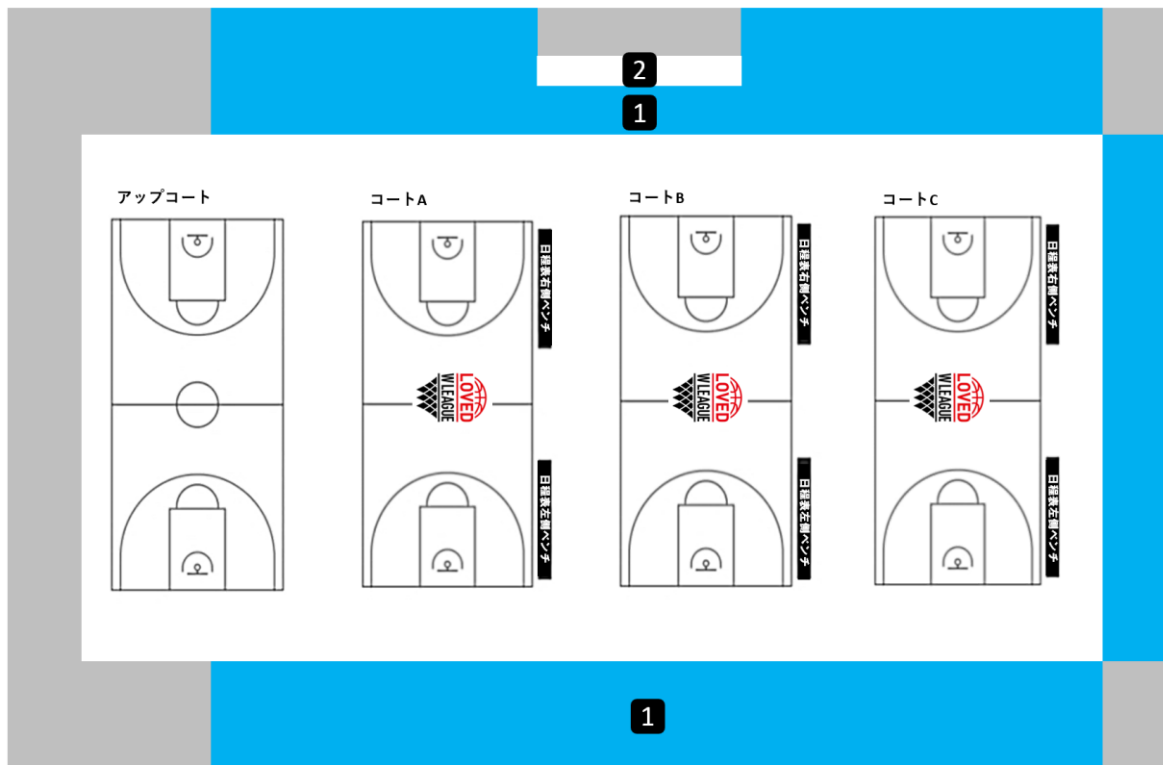

チケット料金表・座席図

■Wリーグ サマーキャンプ 2022 in 高崎（1日券）

席種			前売り価格	当日価格
2F自由席	1	大人	1,000	1,000
		小中高生	500	500
車いす席	2	同伴者1名入場可	2,000	2,000

- 未就学児は保護者の膝上観戦に限り無料です。座席が必要な場合はチケットをご購入いただけます。
- 1枚のチケットでその日行われるすべての試合を観戦いただけます。
- 今回のサマーキャンプにおいては電子チケットの取り扱いはございません。
- 車いす席エリアの一部にカメラが設置されます。