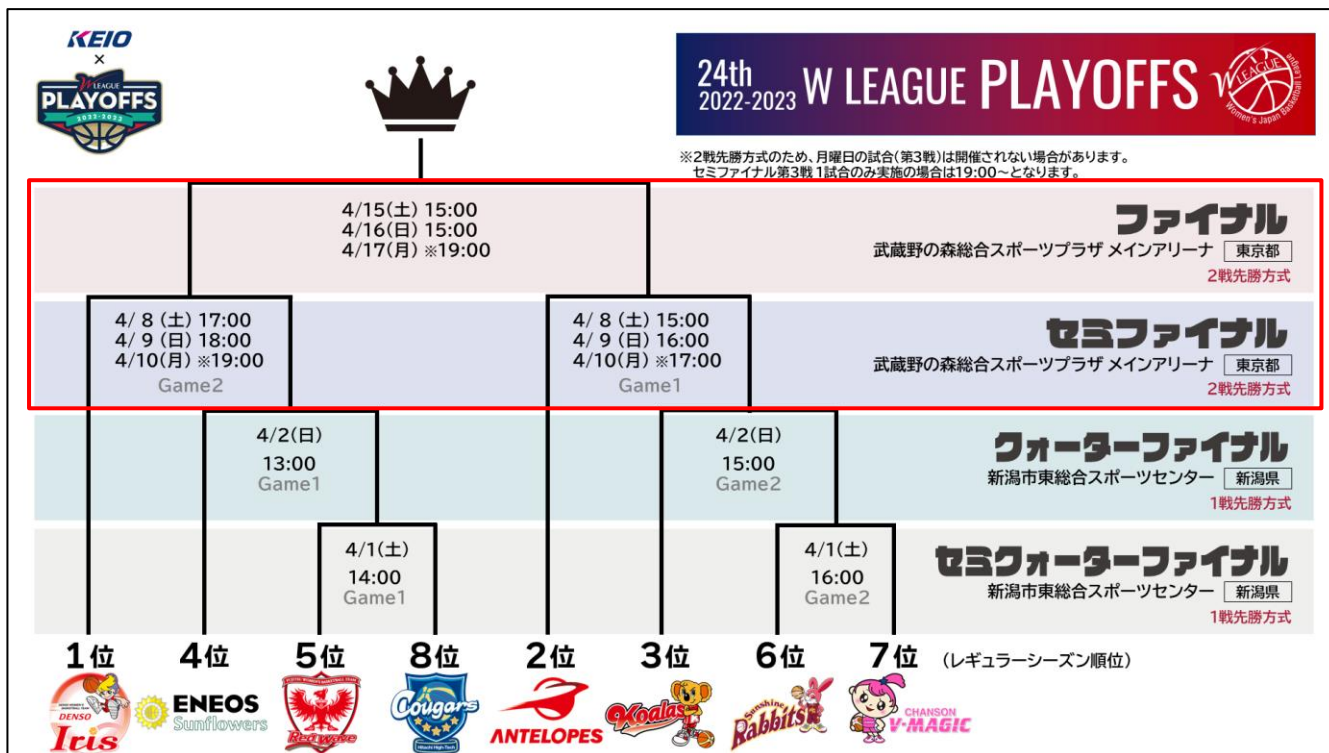

京王 Presents Wリーグプレーオフ 2022-2023 特設サイトはこちら

<https://fan.pia.jp/wjbl/ticket/detail/16/>

チケット販売対象試合

京王 Presents Wリーグプレーオフ 2022-2023[SF,F]

◆セミアイナル：4/8(土)～4/10(月) @武蔵野の森総合スポーツプラザ

- Game1：レギュラーシーズン 2位 vs クォーターファイナル Game2 勝者
- Game2：レギュラーシーズン 1位 vs クォーターファイナル Game1 勝者