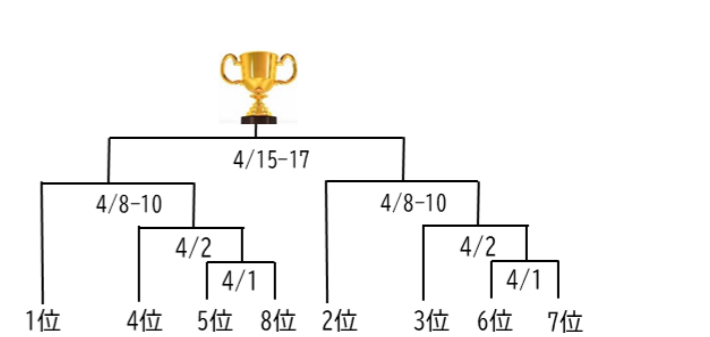

【第24回Wリーグ 競技形式】

(1) 日程 2022年10月21日(金)～2023年4月17日(月)

(2) 場所 Wリーグが指定する各都道府県

(3) 競技方法

① レギュラーシーズン(2022年10月21日(金)～2023年3月19日(日))

・14チームによる2回戦総当たり (1チーム当り26試合)

② プレーオフ(2022年4月1日～2023年4月17日(月))

・レギュラーシーズン上位8チームによるステップラダートーナメント方式

セミクォーターファイナル(4月1日、未定) ⇒ 1戦先勝方式
 クォーターファイナル(4月2日、未定) ⇒ 1戦先勝方式
 セミファイナル(4月8日～10日、未定) ⇒ 2戦先勝方式
 ファイナル(4月15日～17日、未定) ⇒ 2戦先勝方式

※試合日程・会場等は、変更することがあります。
 ※未定の箇所は決まり次第、Wリーグ公式WEBサイトを更新いたしますので、ご確認ください。