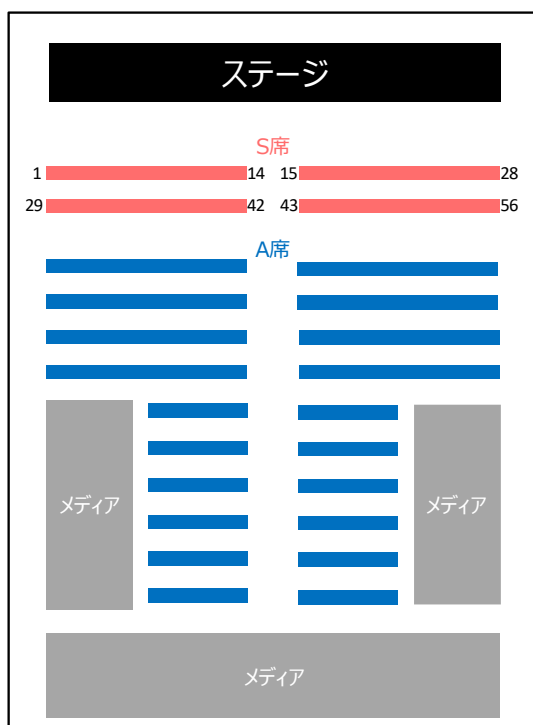

山梨OB  
渡邊 愛加

姫路  
吉田 沙織

姫路  
石牧 葵

新潟  
西垂水 美桜

新潟  
河村 美侑

※参加選手に関しましては、変更になる場合がございます。

チケット販売

Wリーグユニバース有料会員限定販売となります。

[S席]

座席は指定席です。チケットに印字されている整理券番号が当日のお席となります。  
当日撮影した写真は、当日お渡しするQRコードにアクセスいただくとご確認いただけます。  
写真の格納までに1週間程度お時間をいただきますので、予めご了承ください。

[A席]

チケットに印字されている整理券番号順に会場内にご入場いただけます。  
ご入場後の座席はエリア内自由席です。

※Wリーグユニバース有料会員限定販売