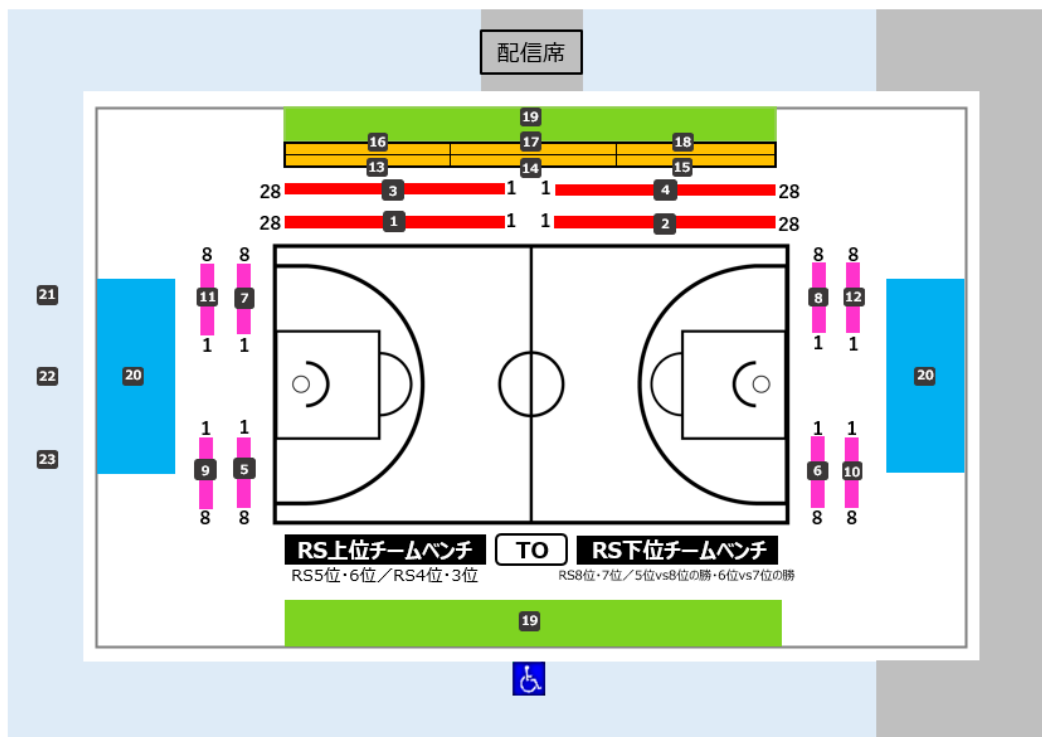

### 【クォーターファイナル】 @高崎アリーナ

3/31(日) 開場時間 11:00 (Wリーグユニバース先行入場 10:45)

- Game1 13:00～ 「レギュラーシーズン 4 位 vs 5 位・8 位の勝者」
- Game2 15:00～ 「レギュラーシーズン 3 位 vs 6 位・7 位の勝者」

※会場での当日券販売は前売り券の販売状況等によって行わない場合がございます。

当日券販売の有無については [Wリーグ公式 HP](https://www.wjbl.org/) にてご案内予定です。

京王 Presents Wリーグプレーオフ 2023-2024 特設サイトはこちら

<<<https://www.wjbl.org/playoff/23-24/>>>

チケット料金表・座席図

		席種		前売り価格	当日価格	申し込み 上限人数
アリーナ席 コートサイド	1	1列目	レギュラーシーズン上位チーム側	9,900	11,000	2
	2		レギュラーシーズン下位チーム側	9,900	11,000	
	3	2列目 ※段差あり	レギュラーシーズン上位チーム側	8,800	9,900	
	4		レギュラーシーズン下位チーム側	8,800	9,900	
アリーナ席 コートエンド	5	1列目／ベンチ側 ※段差あり	レギュラーシーズン上位チーム側	9,900	11,000	2
	6		レギュラーシーズン下位チーム側	9,900	11,000	
	7	1列目／ベンチ向 ※段差あり	レギュラーシーズン上位チーム側	9,900	11,000	
	8		レギュラーシーズン下位チーム側	9,900	11,000	
	9	2列目／ベンチ側 ※段差あり	レギュラーシーズン上位チーム側	8,800	9,900	
	10		レギュラーシーズン下位チーム側	8,800	9,900	
	11	2列目／ベンチ向 ※段差あり	レギュラーシーズン上位チーム側	8,800	9,900	
	12		レギュラーシーズン下位チーム側	8,800	9,900	
1F指定席	13	1列目	レギュラーシーズン上位チーム側	6,600	7,700	2
	14		中央	6,600	7,700	
	15		レギュラーシーズン下位チーム側	6,600	7,700	
	16	2列目	レギュラーシーズン上位チーム側	5,500	6,600	
	17		中央	5,500	6,600	
	18		レギュラーシーズン下位チーム側	5,500	6,600	
1Fエリア指定席	19	コートサイド	エリア内は自由席	4,400	5,500	4
1Fエリア指定席	20	コートエンド	エリア内は自由席	4,400	5,500	4
2F自由席	21	2Fスタンド席	大人	2,200	3,300	4
	22		小中高生	1,100	2,200	
2F自由席 ユニット割引	23	5枚以上購入で一枚当たり1,650円		前売り券のみ		
車いす席	24	同伴者1名入場可	-	3,300	4,400	1