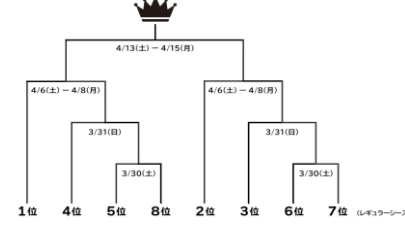

【第25回Wリーグ 競技形式】

- (1) 日 程 2023年10月14日(土)～2024年4月15日(月)
- (2) 場 所 Wリーグが指定する各都道府県
- (3) 競技方法
 - ① レギュラーシーズン(2023年10月14日(土)～2024年3月17日(日))
 - ・14チームによる2回戦総当たり (1チーム当り26試合)
 - ② プレーオフ(2023年3月30日～2024年4月15日(月))
 - ・レギュラーシーズン上位8チームによるステップラダートーナメント方式

セミクォーターファイナル(3月30日、未定) ⇒ 1戦先勝方式
 クォーターファイナル(3月31日、未定) ⇒ 1戦先勝方式
 セミファイナル(4月6日～8日、未定) ⇒ 2戦先勝方式
 ファイナル(4月13日～15日、未定) ⇒ 2戦先勝方式

(レギュラーシーズン順位)