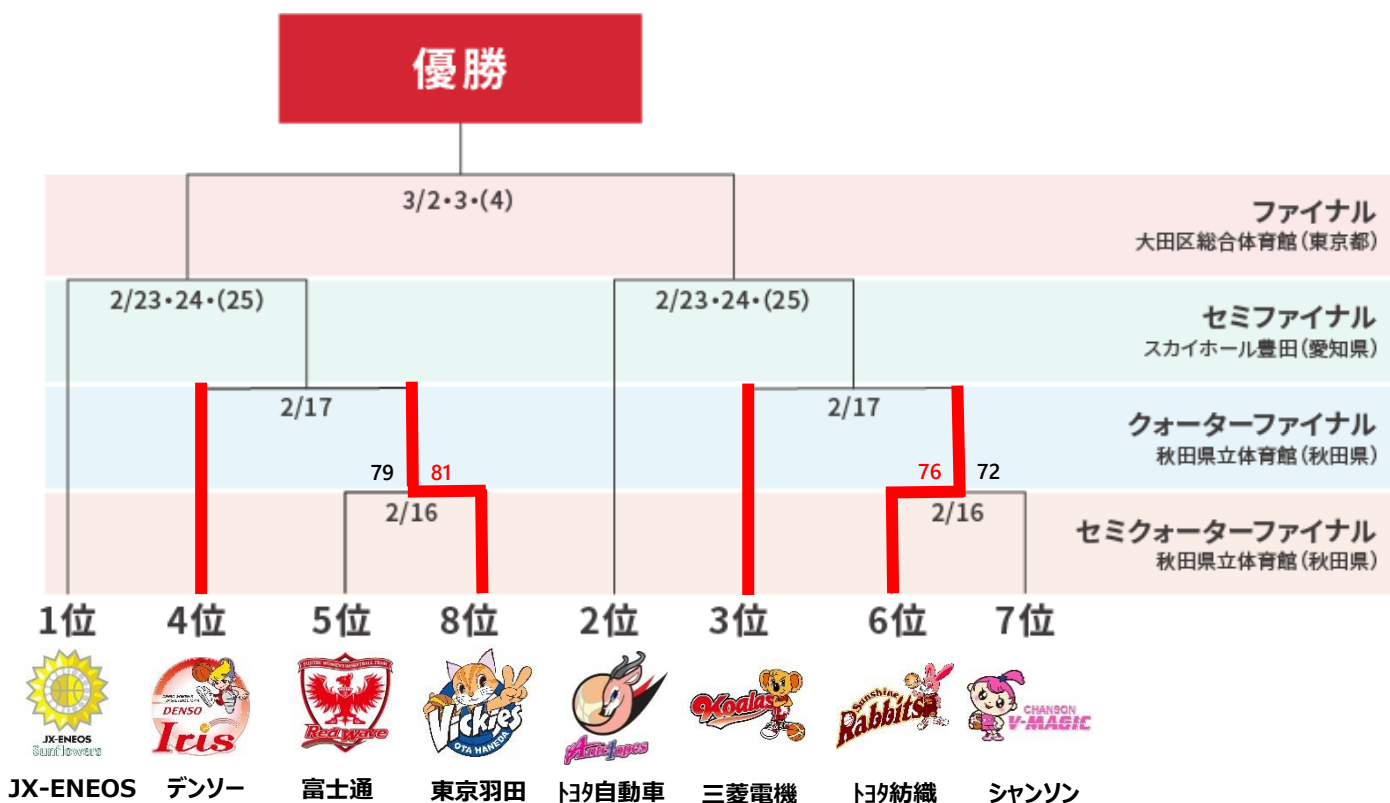

第20回Wリーグ プレーオフ 競技方法