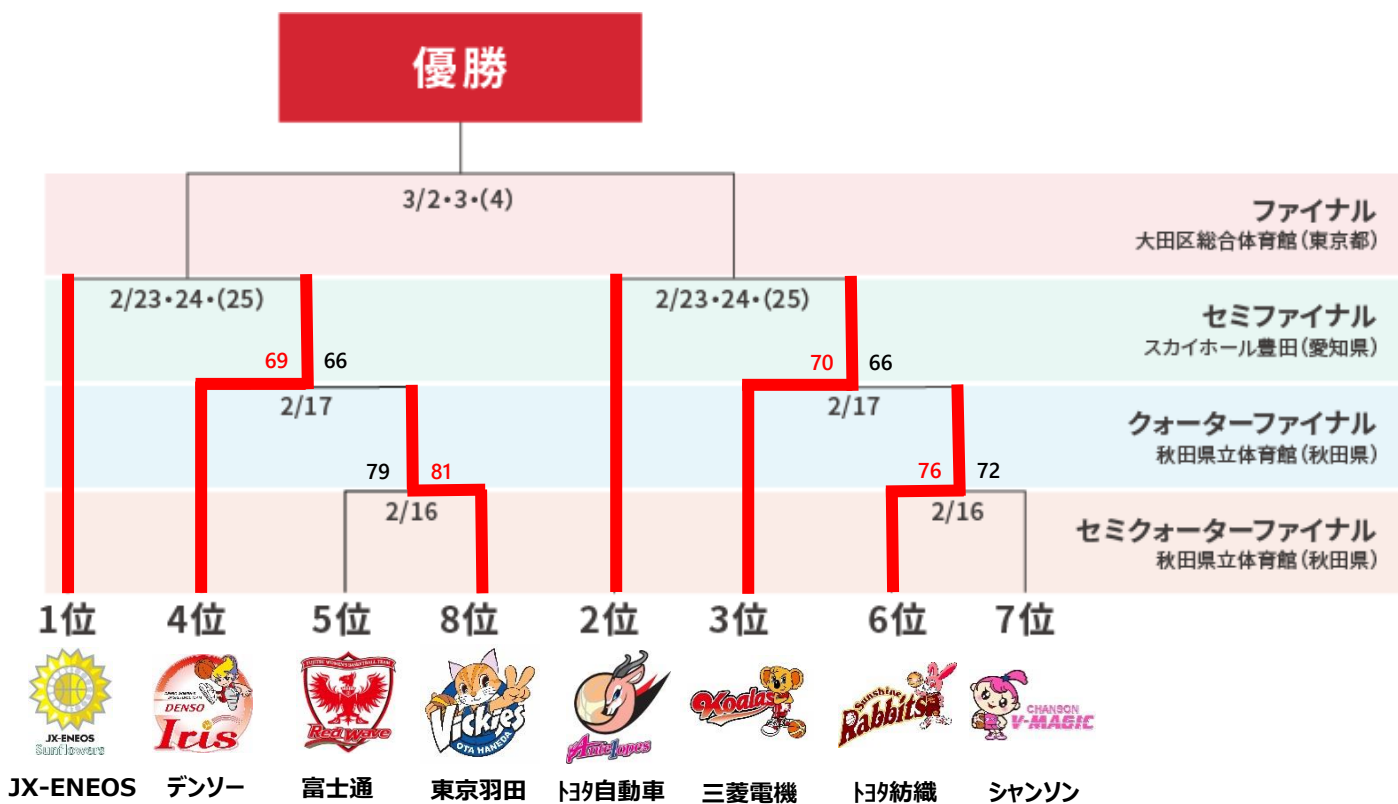

WJBL PRESS RELEASE

2019年2月18日

第20回Wリーグ プレーオフ・クォーターファイナル終了 セミファイナル対戦カード決定のお知らせ

いつもWリーグに温かいご声援をいただき誠にありがとうございます。

「第20回Wリーグ プレーオフ」は、本で行われたクォーターファイナル2試合の結果、デンソーアイリスと三菱電機コアラーズのセミファイナル進出が決定し、全4チームが出揃いましたのでお知らせいたします。来週はスカイホール豊田にてセミファイナルの2試合「JX-ENEOS サンフラワーズ vs デンソーアイリス」「トヨタ自動車アンテロープス vs 三菱電機コアラーズ」が行われ、勝利したチームがファイナル進出となります。報道関係の皆様におかれましては、本件の告知にご協力くださいますようお願いいたします。

第20回Wリーグ プレーオフ 競技方法

第20回Wリーグ プレーオフ 競技日程・結果

【セミクォーターファイナル】

レギュラーシーズンの5位～8位チームによる1戦先勝方式

<2019年2月16日(土)>

13:00	●富士通 79-81 東京羽田○	秋田県立体育館	バスケット LIVE、
15:00	○トヨタ紡織 76-72 シャンソン●	秋田県秋田市八橋運動公園 1-12	W-TVにて LIVE/DELAY 中継

【クォーターファイナル】

レギュラーシーズンの3位・4位とセミクォーターファイナルの勝者2チームによる1戦先勝方式

<2019年2月17日(日)>

13:00	○デンソー 69-66 東京羽田●	秋田県立体育館	バスケット LIVE、
15:00	○三菱電機 70-66 トヨタ紡織●	秋田県秋田市八橋運動公園 1-12	W-TVにて LIVE/DELAY 中継

【セミファイナル】

レギュラーシーズンの1位・2位とクォーターファイナルの勝者2チームによる2戦先勝方式

※3月4日(月)のみ【19:00】試合開始となります。