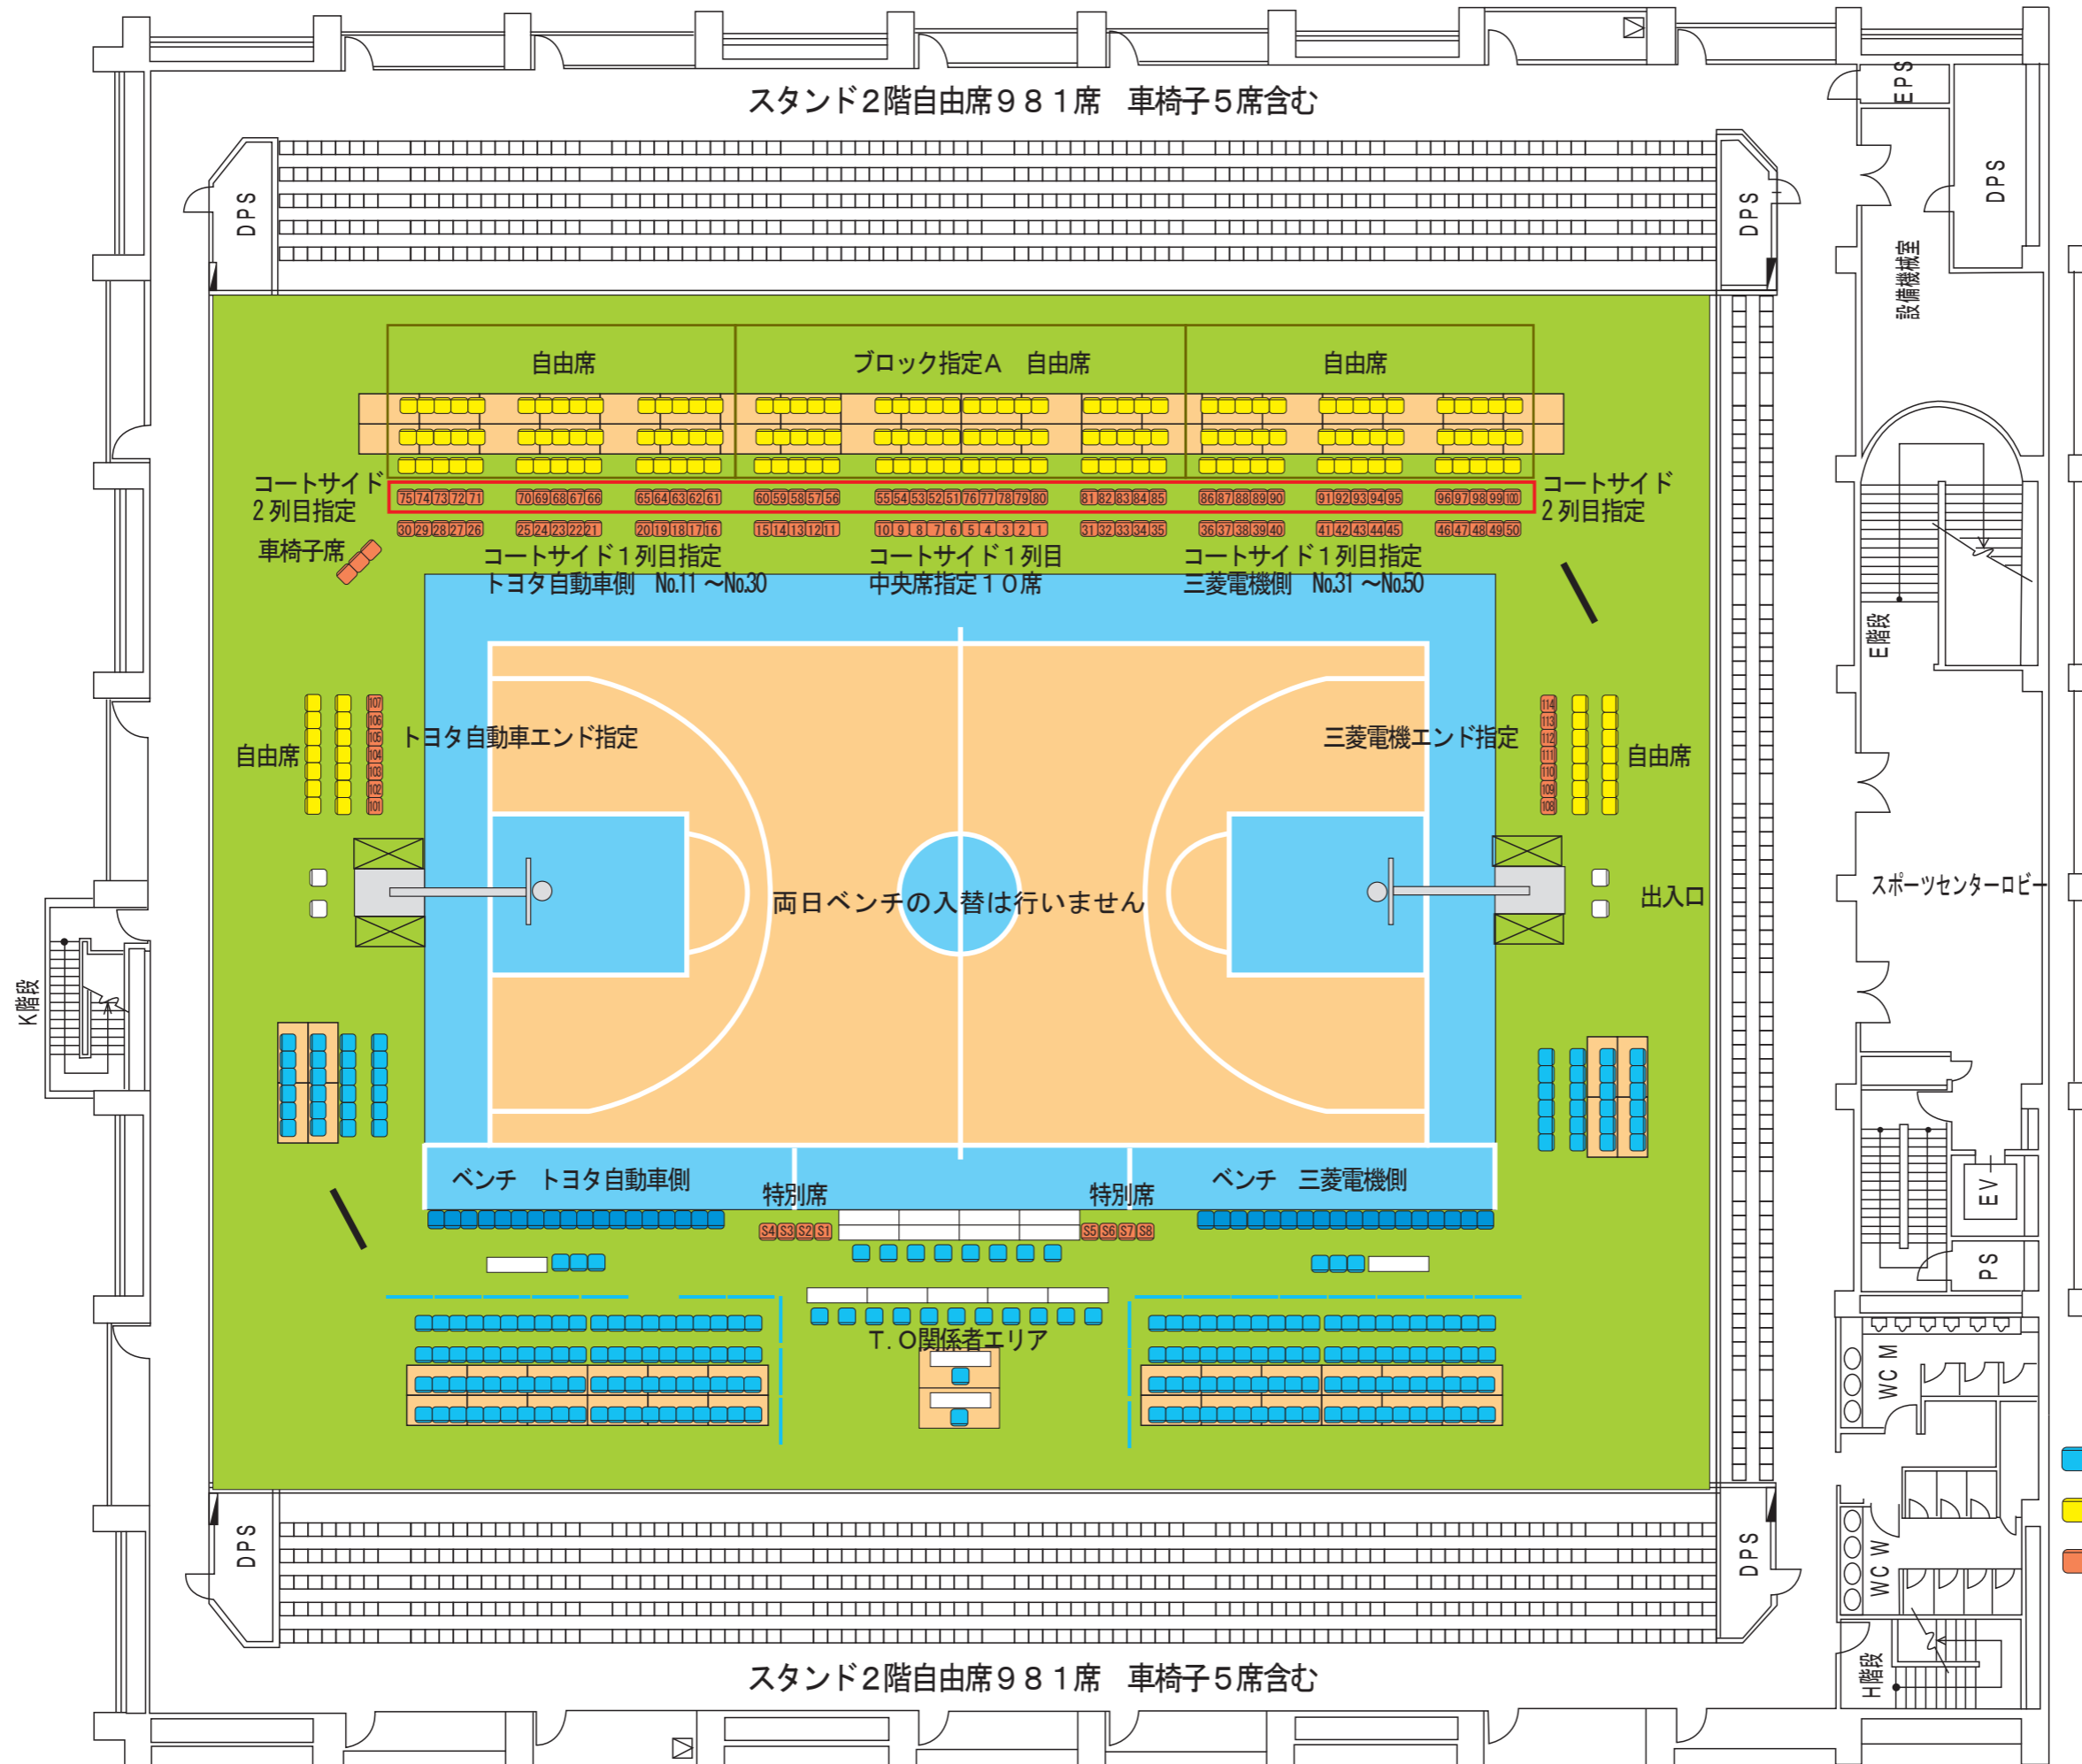

スタンド2階自由席981席 車椅子5席含む

スタンド2階自由席981席 車椅子5席含む

- チーム関係者席
- ブロック指定A自由席・一般自由席
- 一般座席指定